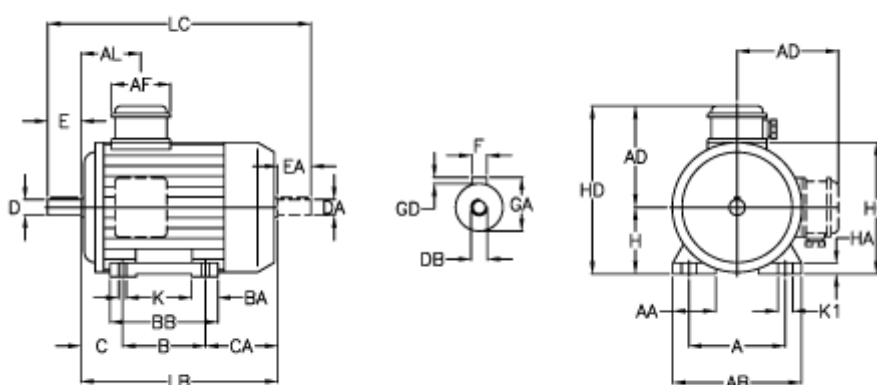

Varenummer: 252300220412
 Beskrivelse: ICME IE3 asynkromotor TPE100LA4-4 2,2KW
 1400 o/min 230-400V 50HZ IP55 B3

Mål

A = 160	BA = 40	EA = 60	K = 12
A/F = 84	BB H7 = 176	F = 8	K1 = 20
AA = 42	C = 63	GA = 31	L = 366
AB = 200	CA = 105	GD = 7	LB = 306
AC = 195	D = 28	H = 100	LC = 429
AD = 140	DA = 28	HA = 14	
AL = 96	DB = M10	HC = 200	
B = 140	E = 60	HD = 240	